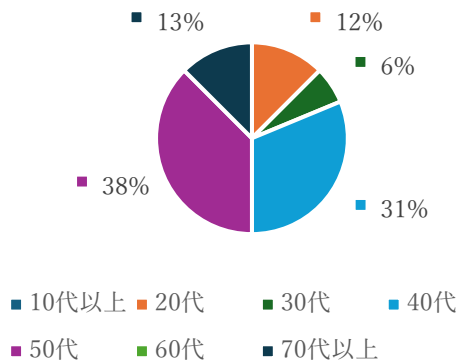

非常持ち出し袋を備えていない

非常持ち出し袋を備えている

みそづくりワークショップ

●3月23日に「みそづくり体験クラス」を行い、15名の方に参加していただきました。大豆を潰す作業の中でもミンサー体験、すりこぎ体験、みそ団子体験をしていただきました。親子で楽しく参加していただくことが出来ました。

●3月24日は、「ラクラクみそクラス」を行い、3名の方に参加していただきました。みそを混ぜて詰めるお手軽な体験をしていただき、和気あいあいと事業を楽しんでいただくことが出来ました。