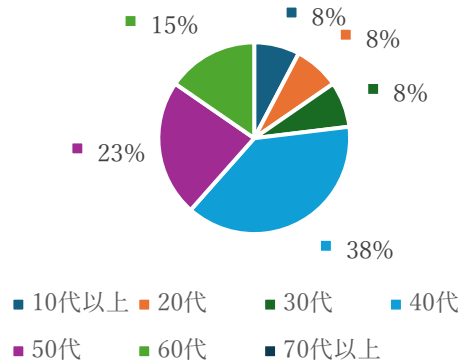

非常持ち出し袋を備えていない

非常持ち出し袋を備えている

みそづくりワークショップ

●3月23日に「みそづくり体験クラス」を行い、15名の方に参加していただきました。大豆を潰す作業の中でもミンサー体験、すりこぎ体験、みそ団子体験をしていただきました。親子で楽しく参加していただくことが出来ました。

●3月24日は、「ラクラクみそクラス」を行い、3名の方に参加していただきました。みそを混ぜて詰めるお手軽な体験をしていただき、和気あいあいと事業を楽しんでいただくことが出来ました。